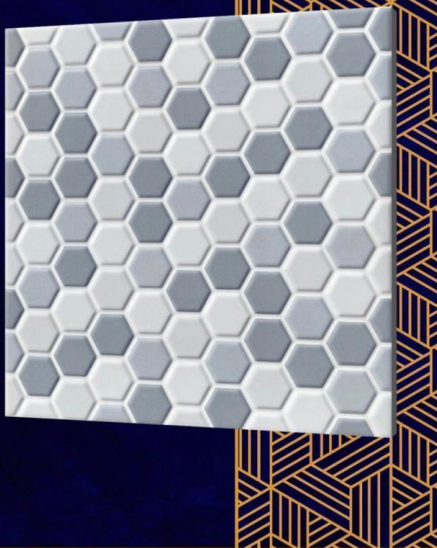

● Glaze Type :

Glossy

● Size :

30×30 cm

● Brand :

URANUS

● Code :

335

● Rustic